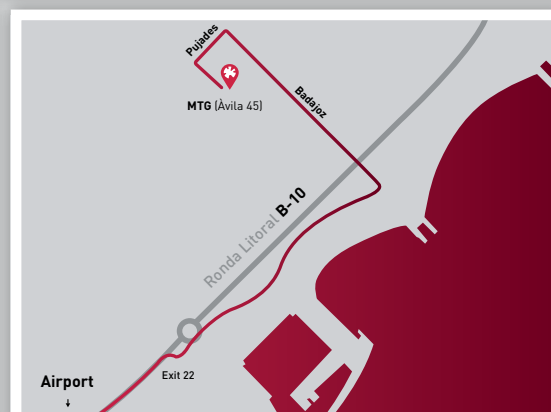

No limits innovation

МАРШРУТ ИЗ АЭРОПОРТА (БАРСЕЛОНА) В MTG (Carrer d'Àvila 45, Barcelona).

1. После выезда из аэропорта направляйтесь на северо-запад.
2. Придерживайтесь правой стороны, чтобы свернуть на шоссе **B-22**.
3. Следуйте по шоссе **B-22 (указатели в направлении терминала аэропорта T2/C-31/Barcelona/Tarragona)**.
4. Сверните на выезд **C-31** к **Barcelona/Lleida/Girona**.
5. Сверните на выезд **196AB** к **Barcelona/Rondes/Port/Girona/Lleida**.
6. На развилке придерживайтесь правой стороны, чтобы свернуть к **выезду 196B**, следуйте по указателям к **B-10/Port/Mercabarna/Rda. Litoral** и следуйте по шоссе **B-10**.
7. Сверните на **выезд 22** к **Barceloneta/Marina/Port Olimpic/Parc de Mar**.
8. Следуйте по **Av. del Litoral**.
10. Поверните налево к **Carrer Badajoz**.
11. Поезжайте прямо к **Carrer Pujades** и поверните налево.
12. Поверните налево к **Carrer d'Àvila**.
13. Вход в **MTG** справа от Вас.