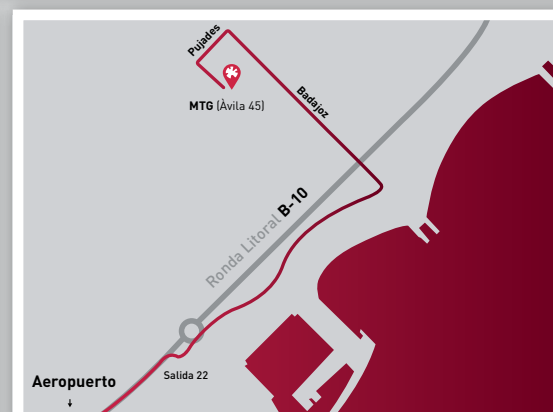

MTG

No limits innovation

ROUTE FROM THE AIRPORT (BARCELONA) TO MTG (Carrer d'Àvila 45, Barcelona).

1. Leaving the airport, drive to the northwest.
2. Keep right to continue to **B-22**.
3. Continue on **B-22 (indications towards Aeroport Terminal T2/C-31/Barcelona/Tarragona)**.
4. Take the exit **C-31** towards **Barcelona/Lleida/Girona**.
5. Take the exit **196AB** towards **Barcelona/Rondes/Port/Girona/Lleida**.
6. At the bifurcation, keep right to continue on **exit 196B**, follow indications towards **B-10/Port/Mercabarna/Rda.Litoral** and continue on **B-10**.
7. Take the **exit 22** towards **Barceloneta/Marina/Port Olímpic/Parc de Mar**.
8. Continue on **Av. Del Litoral**.
10. Turn left towards **Carrer Badajoz**.
11. Go straight ahead to **Carrer Pujades**, and turn left.
12. Turn left towards **Carrer d'Àvila**.
13. **MTG** entry is on your right.

No limits innovation

TRAJET DEPUIS L'AÉROPORT DEL PRAT, BARCELONE VERS MTG (Carrer d'Àvila 45, Barcelona)

1. En sortant de l'aéroport, dirigez-vous vers le nord-ouest.
2. Restez sur la gauche puis suivez la **B-22**.
3. Continuez sur la **B-22 (indications Aeroport Terminal T2/C-31/Barcelona/Tarragona)**.
4. Pendre la sortie sur la **C-31** en direction de **Barcelona/Lleida/Girona**.
5. Prendre la sortie **196AB** vers **Barcelona/ Rondes/Port/Girona/Lleida**.
6. Restez sur la droite de la bifurcation pour continuer sur la **sortie 196B**, suivez les panneaux de **B-10/Port/Mercabarna/Rda. Litoral** et insérez-vous sur la **B-10**.
7. Prendre la **sortie 22** vers **Barceloneta/Marina/Port Olímpic/Parc de Mar**.
8. Continuez sur l'**Av. del litoral**.
9. Prendre vers la gauche sur **Carrer Badajoz**.
10. Continuez vers **Carrer Pujades** et prendre à gauche.
11. Prendre à gauche vers **Carrer d'Àvila**.
12. L'entrée vers **MTG** se trouve sur la droite.