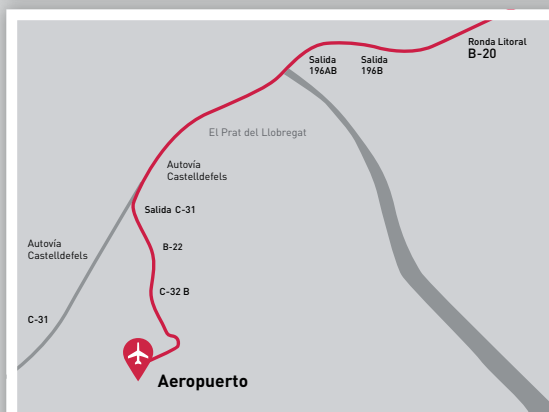

No limits innovation

TRAJET DEPUIS L'AÉROPORT DEL PRAT, BARCELONE VERS MTG (Carrer d'Àvila 45, Barcelona)

1. En sortant de l'aéroport, dirigez-vous vers le nord-ouest.
2. Restez sur la gauche puis suivez la **B-22**.
3. Continuez sur la **B-22 (indications Aeroport Terminal T2/C-31/Barcelona/Tarragona)**.
4. Pendre la sortie sur la **C-31** en direction de **Barcelona/Lleida/Girona**.
5. Prendre la sortie **196AB** vers **Barcelona/ Rondes/Port/Girona/Lleida**.
6. Restez sur la droite de la bifurcation pour continuer sur la **sortie 196B**, suivez les panneaux de **B-10/Port/Mercabarna/Rda. Litoral** et insérez-vous sur la **B-10**.
7. Prendre la **sortie 22** vers **Barceloneta/Marina/Port Olímpic/Parc de Mar**.
8. Continuez sur l'**Av. del litoral**.
9. Prendre vers la gauche sur **Carrer Badajoz**.
10. Continuez vers **Carrer Pujades** et prendre à gauche.
11. Prendre à gauche vers **Carrer d'Àvila**.
12. L'entrée vers **MTG** se trouve sur la droite.

No limits innovation

ANREISE VOM FLUGHAFEN „EL PRAT“ BARCELONA ZU MTG (Carrer d'Àvila 45, Barcelona)

1. Den Flughafen in Richtung Nordwesten verlassen.
2. Rechts halten und weiter in Richtung **B-22** fahren.
3. Weiter auf der **B-22 (Ausschilderung für Flughafen Terminal T2/C-31/Barcelona/Tarragona)**.
4. Die Ausfahrt auf die **C-31** in Richtung **Barcelona/Lleida/Girona** nehmen.
5. Die Ausfahrt **196AB** in Richtung **Barcelona/ Rondes/Port/Girona/Lleida** nehmen.
6. Auf der Abzweigung rechts halten und weiter über die **Ausfahrt 196B** der Ausschilderung in Richtung **B-10/Port/Mercabarna/Rda. Litoral** folgen und auf die **B-10** fahren.
7. Die **Ausfahrt 22** in Richtung **Barceloneta/Marina/Port Olímpic/Parc de Mar** nehmen.
8. Weiter auf der **Av. del Litoral**.
9. Nach links in die **Carrer Badajoz** einfahren.
10. Weiter bis zur **Carrer Pujades** und links abbiegen.
11. Nach links in die **Carrer d'Àvila** einbiegen.
12. Der Eingang zu **MTG** befindet sich auf der rechten Seite.