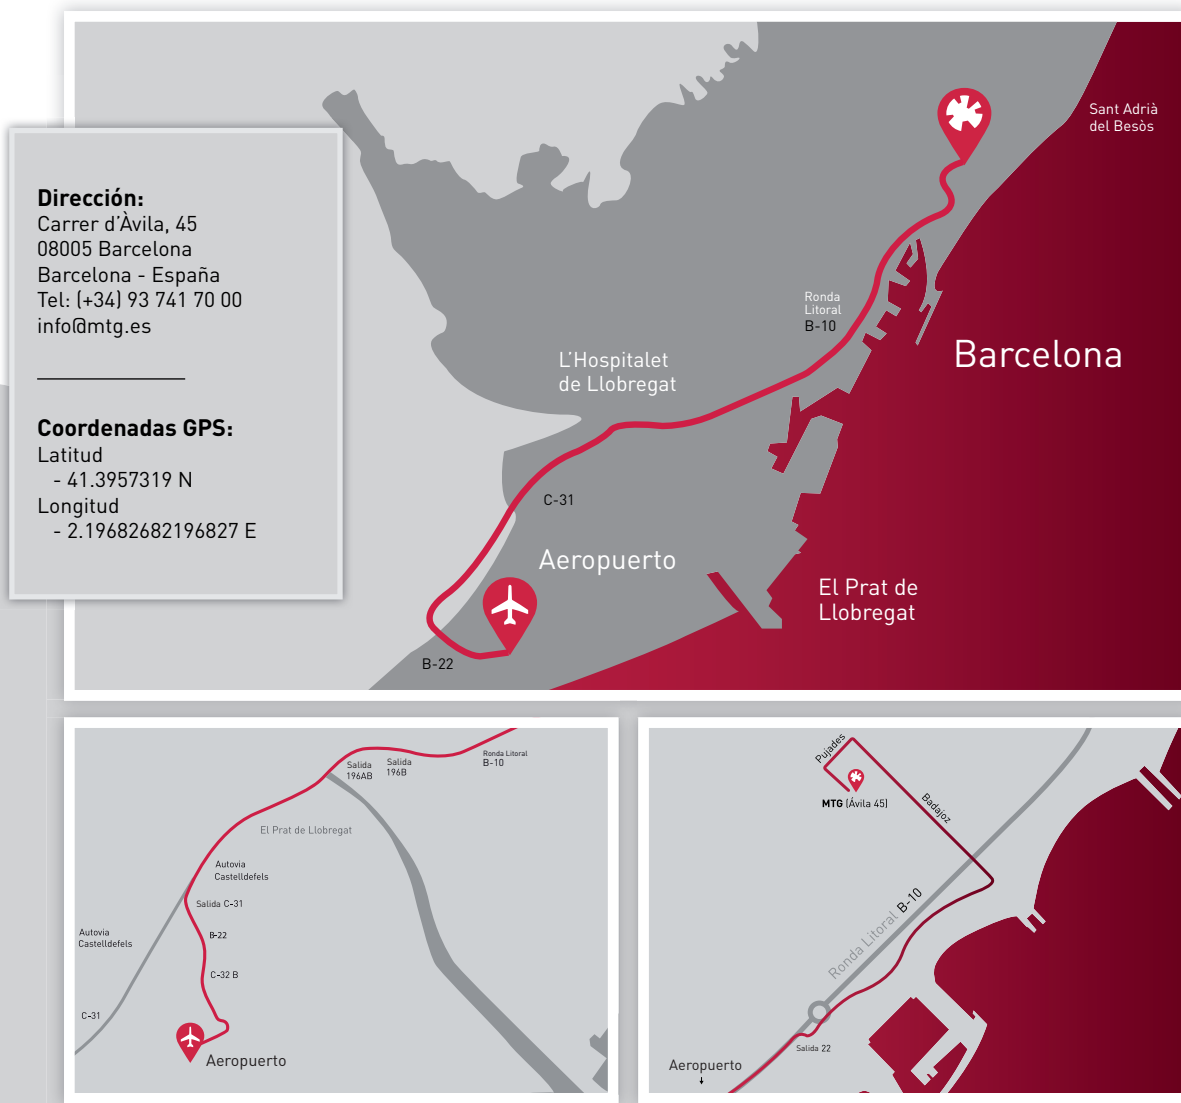

MTG

No limits innovation

TRAYECTO DESDE EL AEROPUERTO DEL PRAT, BARCELONA A MTG (Carrer d'Àvila 45, Barcelona)

1. Saliendo del aeropuerto, dirígete hacia el noroeste.
2. Mantente a la derecha para seguir hacia **B-22**.
3. Continúa por **B-22 (indicaciones para Aeroport Terminal T2/C-31/Barcelona/Tarragona)**.
4. Toma la salida por **C-31** en dirección **Barcelona/Lleida/Girona**.
5. Toma la salida **196AB** hacia **Barcelona/ Rondes/Port/Girona/Lleida**.
6. Mantente a la derecha de la bifurcación para continuar por **salida 196B**, sigue las señales de **B-10/Port/Mercabarna/Rda.Litoral** e incorpórate a **B-10**.
7. Toma la **salida 22** hacia **Barceloneta/Marina/Port Olímpic/Parc de Mar**.
8. Continúa por **Av. del litoral**.
9. Gira hacia la izquierda en **Carrer Badajoz**.
10. Continúa hasta **Carrer Pujades**, y gira a la izquierda.
11. Gira a la izquierda hacia **Carrer d'Àvila**.
12. La entrada a **MTG** está a la derecha.

No limits innovation

TRAJET DEPUIS L'AÉROPORT DEL PRAT, BARCELONE VERS MTG (Carrer d'Àvila 45, Barcelona)

1. En sortant de l'aéroport, dirigez-vous vers le nord-ouest.
2. Restez sur la gauche puis suivez la **B-22**.
3. Continuez sur la **B-22 (indications Aeroport Terminal T2/C-31/Barcelona/Tarragona)**.
4. Pendre la sortie sur la **C-31** en direction de **Barcelona/Lleida/Girona**.
5. Prendre la sortie **196AB** vers **Barcelona/ Rondes/Port/Girona/Lleida**.
6. Restez sur la droite de la bifurcation pour continuer sur la **sortie 196B**, suivez les panneaux de **B-10/Port/Mercabarna/Rda. Litoral** et insérez-vous sur la **B-10**.
7. Prendre la **sortie 22** vers **Barceloneta/Marina/Port Olímpic/Parc de Mar**.
8. Continuez sur l'**Av. del litoral**.
9. Prendre vers la gauche sur **Carrer Badajoz**.
10. Continuez vers **Carrer Pujades** et prendre à gauche.
11. Prendre à gauche vers **Carrer d'Àvila**.
12. L'entrée vers **MTG** se trouve sur la droite.