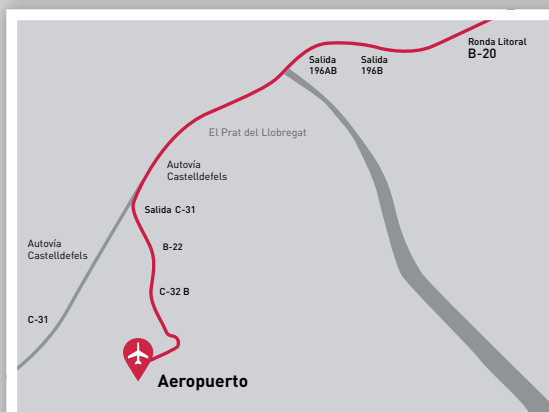

MTG

No limits innovation

ROUTE FROM THE AIRPORT (BARCELONA) TO MTG (Carrer d'Àvila 45, Barcelona).

1. Leaving the airport, drive to the northwest.
2. Keep right to continue to **B-22**.
3. Continue on **B-22 (indications towards Aeroport Terminal T2/C-31/Barcelona/Tarragona)**.
4. Take the exit **C-31** towards **Barcelona/Lleida/Girona**.
5. Take the exit **196AB** towards **Barcelona/Rondes/Port/Girona/Lleida**.
6. At the bifurcation, keep right to continue on **exit 196B**, follow indications towards **B-10/Port/Mercabarna/Rda.Litoral** and continue on **B-10**.
7. Take the **exit 22** towards **Barceloneta/Marina/Port Olímpic/Parc de Mar**.
8. Continue on **Av. Del Litoral**.
10. Turn left towards **Carrer Badajoz**.
11. Go straight ahead to **Carrer Pujades**, and turn left.
12. Turn left towards **Carrer d'Àvila**.
13. **MTG** entry is on your right.

No limits innovation

TRAJET DEPUIS L'AÉROPORT DEL PRAT, BARCELONE VERS MTG (Carrer d'Àvila 45, Barcelona)

1. En sortant de l'aéroport, dirigez-vous vers le nord-ouest.
2. Restez sur la gauche puis suivez la **B-22**.
3. Continuez sur la **B-22 (indications Aeroport Terminal T2/C-31/Barcelona/Tarragona)**.
4. Pendre la sortie sur la **C-31** en direction de **Barcelona/Lleida/Girona**.
5. Prendre la sortie **196AB** vers **Barcelona/ Rondes/Port/Girona/Lleida**.
6. Restez sur la droite de la bifurcation pour continuer sur la **sortie 196B**, suivez les panneaux de **B-10/Port/Mercabarna/Rda. Litoral** et insérez-vous sur la **B-10**.
7. Prendre la **sortie 22** vers **Barceloneta/Marina/Port Olímpic/Parc de Mar**.
8. Continuez sur l'**Av. del litoral**.
9. Prendre vers la gauche sur **Carrer Badajoz**.
10. Continuez vers **Carrer Pujades** et prendre à gauche.
11. Prendre à gauche vers **Carrer d'Àvila**.
12. L'entrée vers **MTG** se trouve sur la droite.