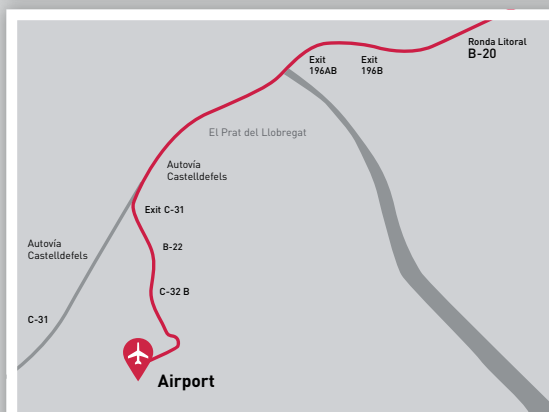

No limits innovation

МАРШРУТ ИЗ АЭРОПОРТА (БАРСЕЛОНА) В MTG (Carrer d'Àvila 45, Barcelona).

1. После выезда из аэропорта направляйтесь на северо-запад.
2. Придерживайтесь правой стороны, чтобы свернуть на шоссе **B-22**.
3. Следуйте по шоссе **B-22 (указатели в направлении терминала аэропорта T2/C-31/Barcelona/Tarragona)**.
4. Сверните на выезд **C-31** к **Barcelona/Lleida/Girona**.
5. Сверните на выезд **196AB** к **Barcelona/Rondes/Port/Girona/Lleida**.
6. На развилке придерживайтесь правой стороны, чтобы свернуть к **выезду 196B**, следуйте по указателям к **B-10/Port/Mercabarna/Rda. Litoral** и следуйте по шоссе **B-10**.
7. Сверните на **выезд 22** к **Barceloneta/Marina/Port Olimpic/Parc de Mar**.
8. Следуйте по **Av. del Litoral**.
10. Поверните налево к **Carrer Badajoz**.
11. Поезжайте прямо к **Carrer Pujades** и поверните налево.
12. Поверните налево к **Carrer d'Àvila**.
13. Вход в **MTG** справа от Вас.