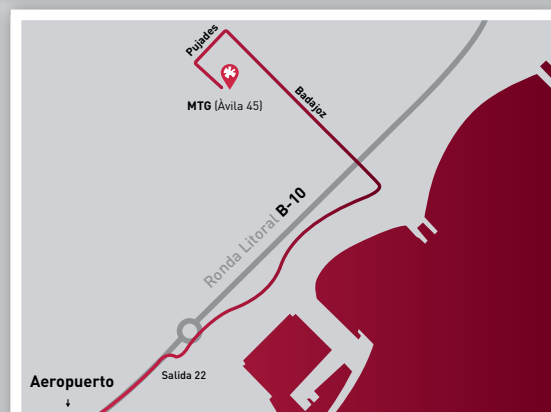

No limits innovation

TRAJET DEPUIS L'AÉROPORT DEL PRAT, BARCELONE VERS MTG (Carrer d'Àvila 45, Barcelona)

1. En sortant de l'aéroport, dirigez-vous vers le nord-ouest.
2. Restez sur la gauche puis suivez la **B-22**.
3. Continuez sur la **B-22 (indications Aeroport Terminal T2/C-31/Barcelona/Tarragona)**.
4. Pendre la sortie sur la **C-31** en direction de **Barcelona/Lleida/Girona**.
5. Prendre la sortie **196AB** vers **Barcelona/ Rondes/Port/Girona/Lleida**.
6. Restez sur la droite de la bifurcation pour continuer sur la **sortie 196B**, suivez les panneaux de **B-10/Port/Mercabarna/Rda. Litoral** et insérez-vous sur la **B-10**.
7. Prendre la **sortie 22** vers **Barceloneta/Marina/Port Olímpic/Parc de Mar**.
8. Continuez sur l'**Av. del litoral**.
9. Prendre vers la gauche sur **Carrer Badajoz**.
10. Continuez vers **Carrer Pujades** et prendre à gauche.
11. Prendre à gauche vers **Carrer d'Àvila**.
12. L'entrée vers **MTG** se trouve sur la droite.

No limits innovation

ANREISE VOM FLUGHAFEN „EL PRAT“ BARCELONA ZU MTG (Carrer d'Àvila 45, Barcelona)

1. Den Flughafen in Richtung Nordwesten verlassen.
2. Rechts halten und weiter in Richtung **B-22** fahren.
3. Weiter auf der **B-22 (Ausschilderung für Flughafen Terminal T2/C-31/Barcelona/Tarragona)**.
4. Die Ausfahrt auf die **C-31** in Richtung **Barcelona/Lleida/Girona** nehmen.
5. Die Ausfahrt **196AB** in Richtung **Barcelona/ Rondes/Port/Girona/Lleida** nehmen.
6. Auf der Abzweigung rechts halten und weiter über die **Ausfahrt 196B** der Ausschilderung in Richtung **B-10/Port/Mercabarna/Rda. Litoral** folgen und auf die **B-10** fahren.
7. Die **Ausfahrt 22** in Richtung **Barceloneta/Marina/Port Olímpic/Parc de Mar** nehmen.
8. Weiter auf der **Av. del Litoral**.
9. Nach links in die **Carrer Badajoz** einfahren.
10. Weiter bis zur **Carrer Pujades** und links abbiegen.
11. Nach links in die **Carrer d'Àvila** einbiegen.
12. Der Eingang zu **MTG** befindet sich auf der rechten Seite.